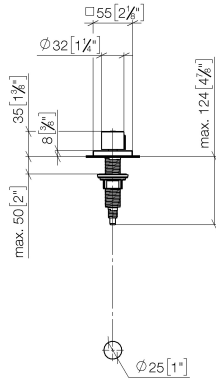

Commande de vidage individuelle manuelle Commande manuelle - Platine
brossé

LOT

10 711 970

- commande pour un bac
- avec adaptateur pour câble Bowden

S'adapte aux gammes suivantes: LOT

	Platine brossé	10 711 970-06
	Chrome	10 711 970-00
	Platine	10 711 970-08
	Laiton (Or 23cts)	10 711 970-09
	Dark Chrome	10 711 970-19
	Laiton brossé (Or 23cts)	10 711 970-28
	Noir mat	10 711 970-33
	Champagne brossé (Or 22cts)	10 711 970-46
	Champagne (Or 22cts)	10 711 970-47
	Chrome brossé	10 711 970-93
	Dark Platinum brossé	10 711 970-99

Commande de vidage individuelle manuelle Commande manuelle - Platine
brossé

LOT

10 711 970
mm [inches]

Commande de vidage individuelle manuelle Commande manuelle - Platine
brossé

LOT

10 711 970

Les pièces pour les
autres finitions
peuvent être
trouvées ici : Chrome

Liste des pièces de rechange

N°	Article Numéro	Désignation	Fréquence de montage	Délai de livraison
1	09 20 97 030-06	poignée	1	10
2	90 12 12 002 00 90	douille d'enclenchement	1	2
3	09 27 87 007-06	rosace	1	10
4	90 14 10 043 00 90	joint	1	2
5	09 14 10 042 90	joint	1	2
6	09 29 06 087-06	tige	1	-
La pièce de rechange ne peut plus être commandée, veuillez commander l'article de remplacement				
7	04 30 01 029 00 90	adaptateur	1	2
8	09 24 03 175 90	adaptateur	1	2
9	09 11 10 073-07	raccord	1	30
10	09 11 10 074-07	raccord	1	30
11	09 11 10 079-07	raccord	1	30
12	09 30 11 087 90	rondelle	1	2
13	09 23 30 024-07	écrou	1	30