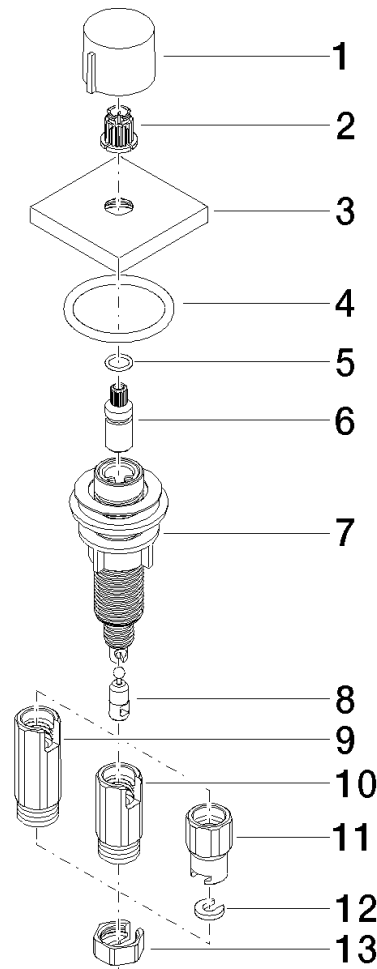

Commande de vidage individuelle manuelle Commande manuelle - Platine
brossé

LOT

10 711 970

- commande pour un bac
- avec adaptateur pour câble Bowden

S'adapte aux gammes suivantes: LOT

	Platine brossé	10 711 970-06
	Chrome	10 711 970-00
	Platine	10 711 970-08
	Laiton (Or 23cts)	10 711 970-09
	Dark Chrome	10 711 970-19
	Laiton brossé (Or 23cts)	10 711 970-28
	Noir mat	10 711 970-33
	Champagne brossé (Or 22cts)	10 711 970-46
	Champagne (Or 22cts)	10 711 970-47
	Chrome brossé	10 711 970-93
	Dark Platinum brossé	10 711 970-99

Commande de vidage individuelle manuelle Commande manuelle - Platine
brossé

LOT

10 711 970
mm [inches]

Commande de vidage individuelle manuelle Commande manuelle - Platine
brossé

LOT

10 711 970

Les pièces pour les
autres finitions
peuvent être
trouvées ici : Chrome

Liste des pièces de rechange

N°	Article Numéro	Désignation	Fréquence de montage	Délai de livraison
1	09 20 97 030-06	poignée	1	10
2	90 12 12 002 00 90	douille d'enclenchement	1	2
3	09 27 87 007-06	rosace	1	10
4	90 14 10 043 00 90	joint	1	2
5	09 14 10 042 90	joint	1	2
6	09 29 06 087-06	tige	1	-
La pièce de rechange ne peut plus être commandée, veuillez commander l'article de remplacement				
7	04 30 01 029 00 90	adaptateur	1	2
8	09 24 03 175 90	adaptateur	1	2
9	09 11 10 073-07	raccord	1	30
10	09 11 10 074-07	raccord	1	30
11	09 11 10 079-07	raccord	1	30
12	09 30 11 087 90	rondelle	1	2
13	09 23 30 024-07	écrou	1	30